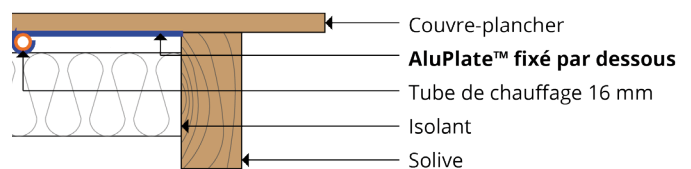

Les plaques de montage fixé par dessous en AluPlate™ sont polyvalentes et tiennent compte de tous les espacements des solives, permettant des conduites simples, doubles et triples, maximisant ainsi le design et les performances.

Le système de montage fixé par dessous AluPlate™ enrobe presque entièrement notre tube de 16 mm, permettant un excellent contact de surface et une sortie ultérieure du système. Le système est fermement fixé et n'affecte pas la hauteur du sol. Le plancher lui-même peut intégrer n'importe quel revêtement de sol.

Les plaques de montage AluPlate™ fixé par dessous peuvent également être utilisées dans un système de plancher suspendu où des lattes sont utilisées pour soutenir la plaque.

Caractéristiques clés du système :

- Installation simple
- Convient à tous les espacements de solives et matériaux
- Solution pour des nouvelles constructions ou des rénovations
- Excellent contact entre le tube et le plancher pour des performances optimales
- Tubulure et densité de tubes polyvalents
- Pas d'augmentation de hauteur du sol

Pour :

- Hauteur réduite du plancher
- Installer un plancher chauffant là où le plancher est déjà posé
- Aucune chape requise

Composants clés :

- Plaques AluPlate™ fixés par dessous
- Tube SUPERflex™-16 / AluPlas®-16
- Système de contrôle de l'eau
- Système de contrôle de la température

Tableau de production

Pas d'espacement de 200 m 50 W/m² à 60 W/m²

*Les rendements indiqués sont approximatifs, en fonction de la température ambiante et du revêtement de sol. Cette plage de mesure distribue généralement la température de débit avec un panneau de particules et un revêtement de sol 1 tog. Basé sur une température de débit de 55°C à 60°C.