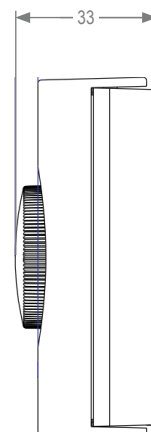

Productinformatieblad Quantum draai thermostaat-RF

Continal
Vloerverwarming

Onze unieke Quantum-Draai thermostaat-RF is de enige klokthermostaat die op afstand kan worden bediend via een eenvoudig te gebruiken app of via de eenvoudige interface.

Technisch :

- Geïnstalleerde afmetingen : 80 mm x 80 mm x 33 mm
- Gewicht : 125 g
- IP-classificatie : IP30

Elektrische gegevens :

- Stroomvoorziening : 2 x AA Batterijen

Temperatuurbereik :

- Temperatuurbereik : 5°C tot 32,5°C
- Nauwkeurigheid : $\pm 0,5^\circ\text{C}$