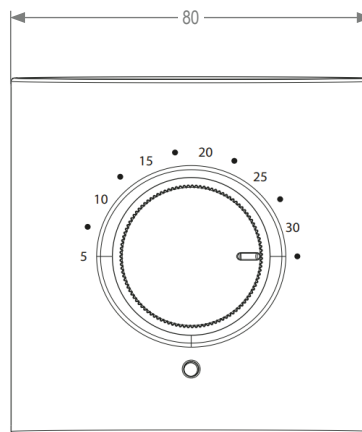

Technisch :

- Geïnstalleerde afmetingen : 80 mm x 80 mm x 33 mm
- Gewicht : 125 g
- IP-classificatie : IP30

Elektrische gegevens :

- Stroomvoorziening : 2 x AA Batterijen

Temperatuurbereik :

- Temperatuurbereik : 5°C tot 32,5°C
- Nauwkeurigheid : $\pm 0,5^\circ\text{C}$