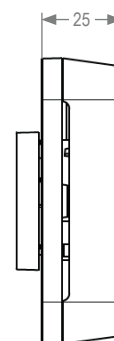

Over ons

Geen gemaar, geen gedoe. De bekroonde Continal®-service betekent dat u een vloerverwarmingssysteem op tijd, ter plaatse, aan u laat leveren, elke keer, geen compromis.