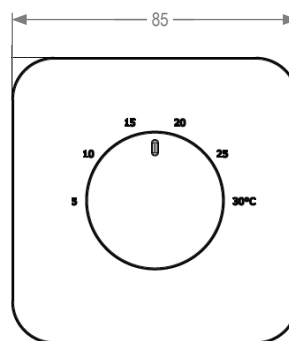

Over ons

Geen gemaar, geen gedoe. De bekroonde Continal®-service betekent dat u een vloerverwarmingssysteem op tijd, ter plaatse, aan u laat leveren, elke keer, geen compromis.