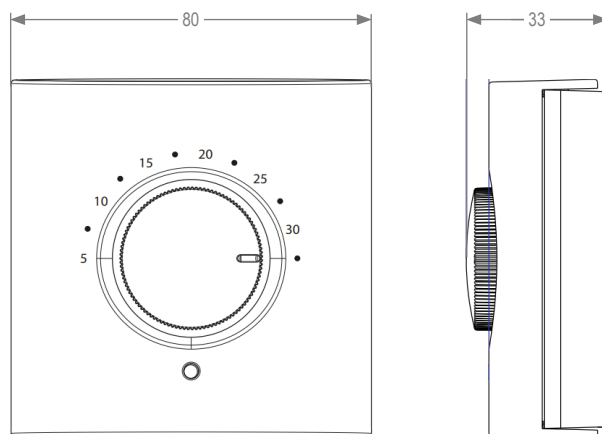

Technique :

- Dimensions une fois installée : 80mm x 80 mm x 33 mm
- Poids : 125 g
- Protection IP : IP30

Données électriques :

- Alimentation électrique : 2 x piles AA

Plage de température :

- Plage de température : 5 °C à 32,5 °C
- Précision : $\pm 0,5$ °C