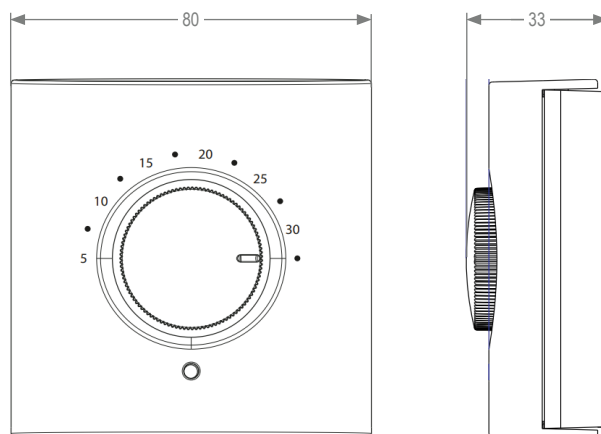

Technique :

- Dimensions une fois installée : 80mm x 80 mm x 33 mm
- Poids : 125 g
- Protection IP : IP30

Données électriques :

- Alimentation électrique : 2 x piles AA

Plage de température :

- Plage de température : 5 °C à 32,5 °C
- Précision : $\pm 0,5$ °C