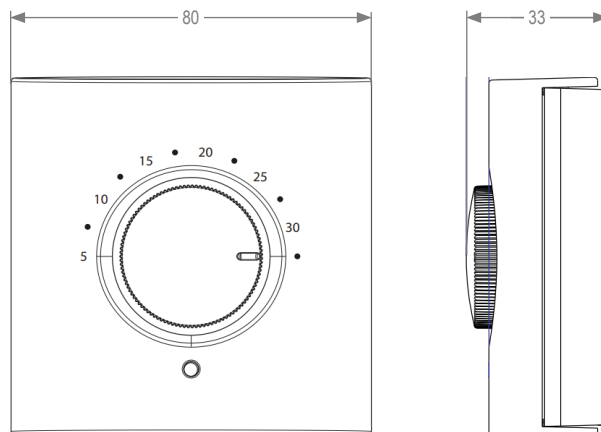

### Technisch :

- Geïnstalleerde afmetingen : 80 mm x 80 mm x 33 mm
- Gewicht : 125 g
- IP-classificatie : IP30