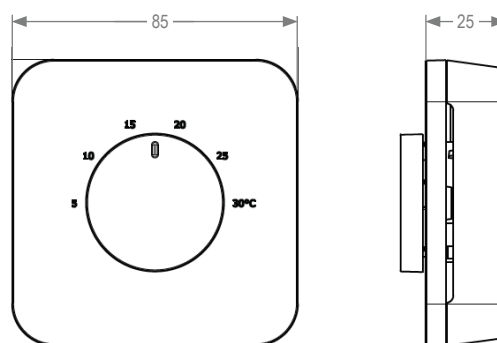

Over ons

Geen gemaar, geen gedoe. De bekroonde Continal®-service betekent dat u een vloerverwarmingssysteem op tijd, ter plaatse, aan u laat leveren, elke keer, geen compromis.