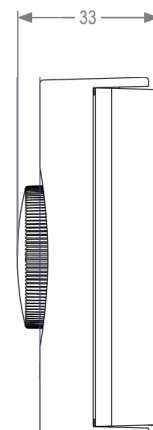

Fiche technique produit

Thermostat à cadran rotatif Quantum-RF

Continal
PLANCHERS CHAUFFANTS

Notre thermostat à cadran Quantum-RF (radio fréquence) est le seul et unique thermostat à cadran qui peut être programmé à distance via une application téléphone ou via son interface.

Technique :

- Dimensions une fois installée : 80mm x 80 mm x 33 mm
- Poids : 125 g
- Protection IP : IP30

Données électriques :

- Alimentation électrique : 2 x piles AA

Plage de température :

- Plage de température : 5 °C à 32,5 °C
- Précision : $\pm 0,5$ °C