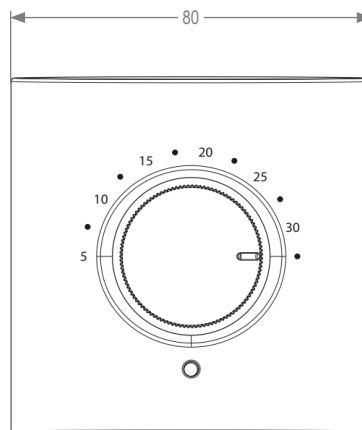

Technique :

- Dimensions une fois installée : 80mm x 80 mm x 33 mm
- Poids : 125 g
- Protection IP : IP30

Données électriques :

- Alimentation électrique : 2 x piles AA

Plage de température :

- Plage de température : 5 °C à 32,5 °C
- Précision : $\pm 0,5$ °C